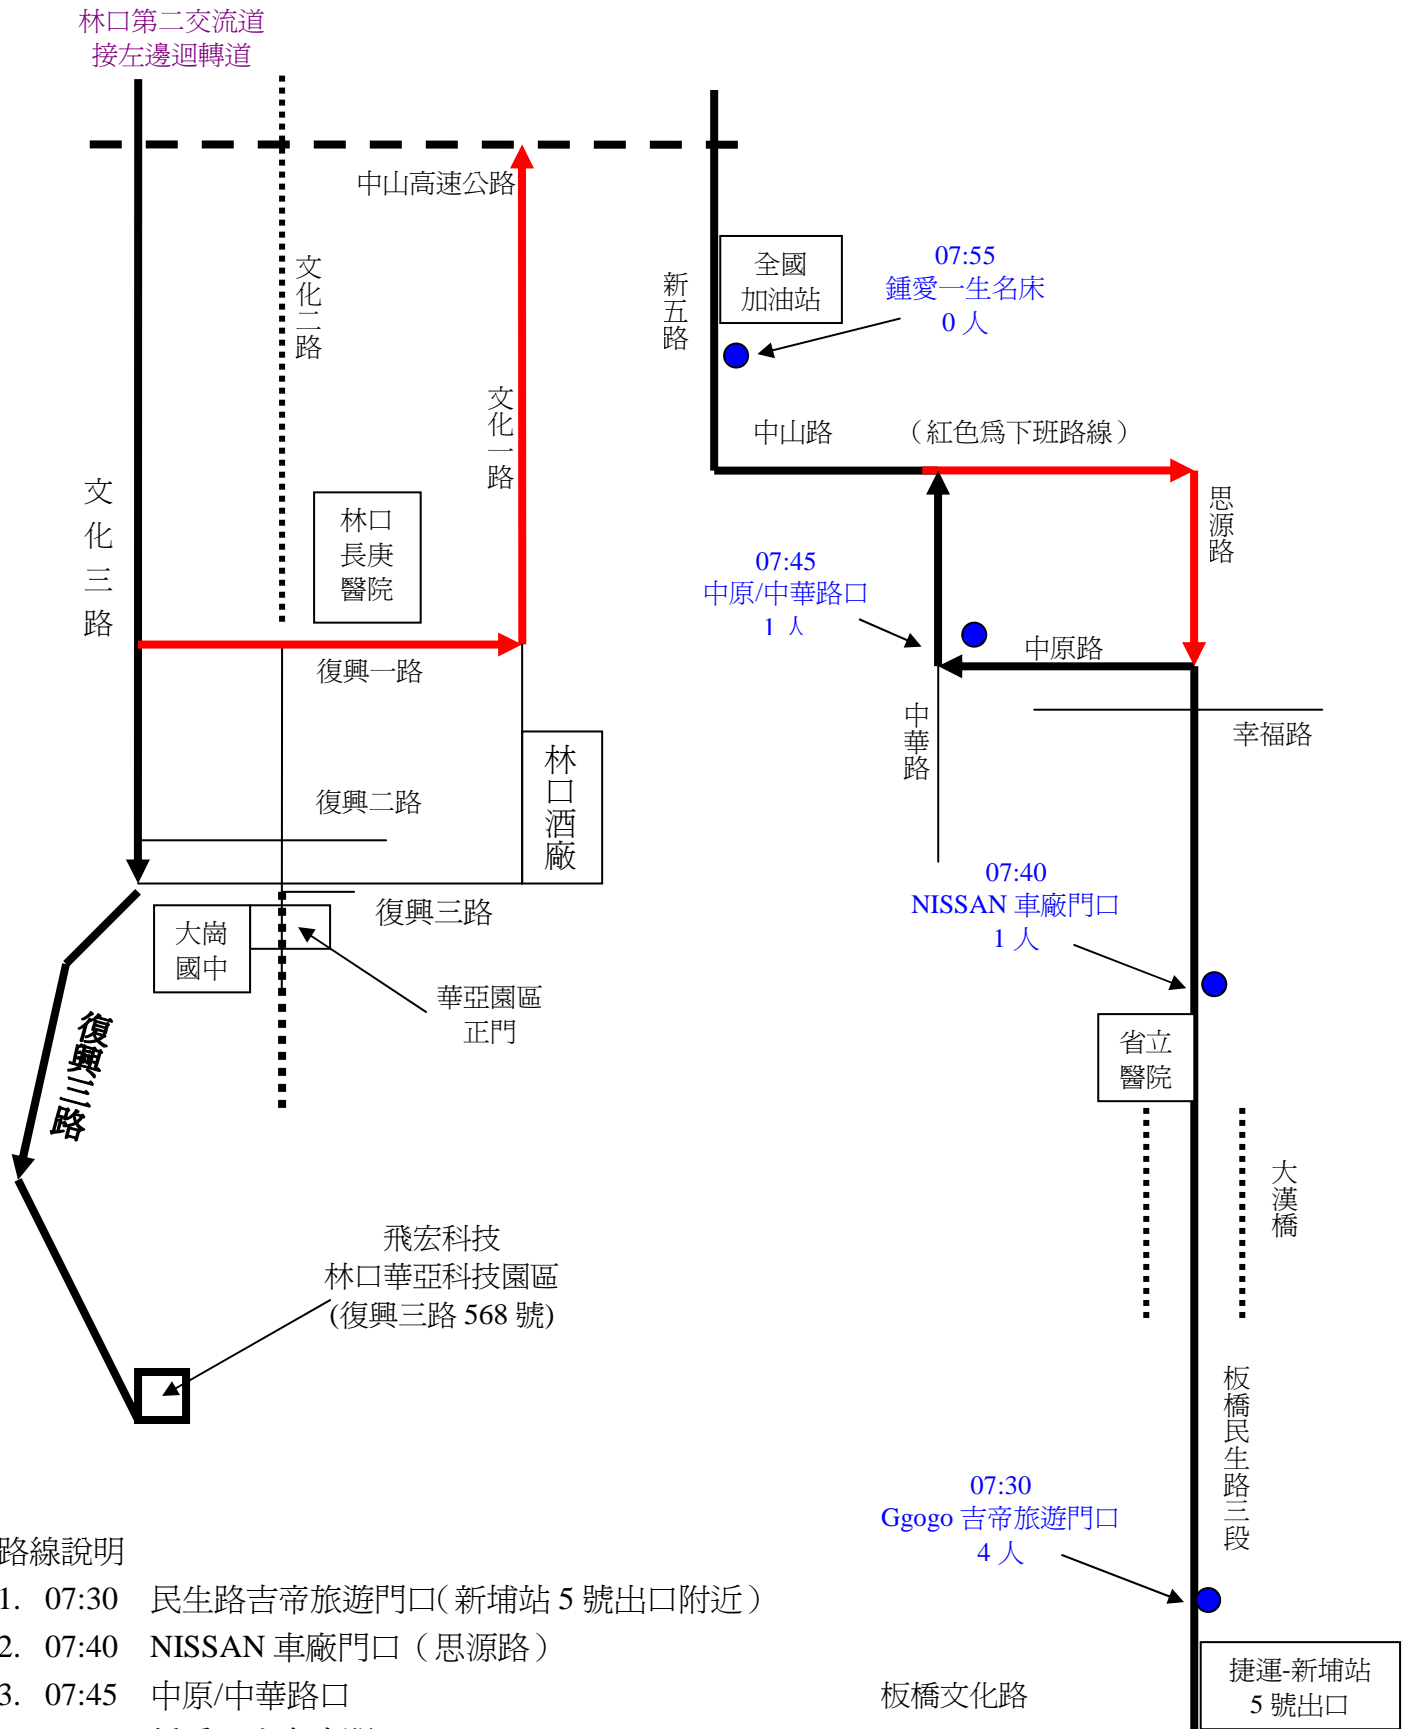

# 飛宏科技板新線交通車路線圖

## 路線說明

1. 07:30 民生路吉帝旅遊門口(新埔站 5 號出口附近)
2. 07:40 NISSAN 車廠門口 (思源路)
3. 07:45 中原/中華路口
4. 07:55 鍾愛一生名床門口